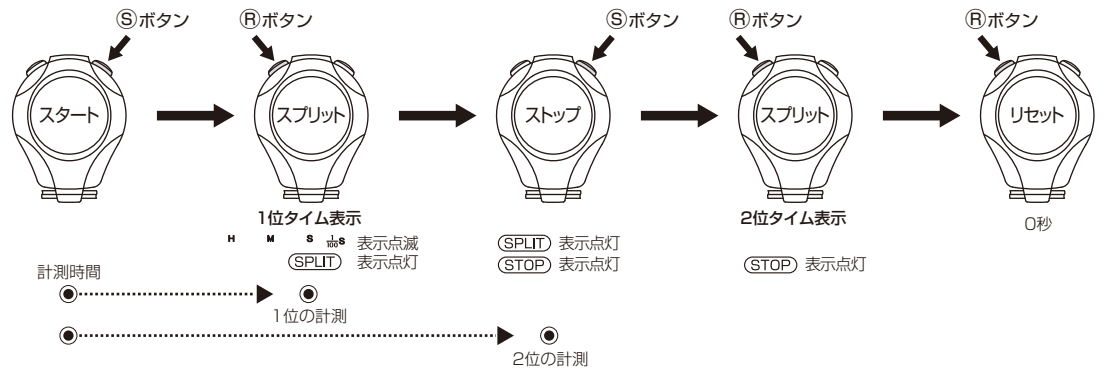

ストップウオッチの使い方

普通の使い方……積算タイムを計る

スプリットタイムのとりかた……途中時間を計る

1、2位タイムのとりかた

●計時が 959599 を超えると 000000 となり、計時はそのまま継続されます。