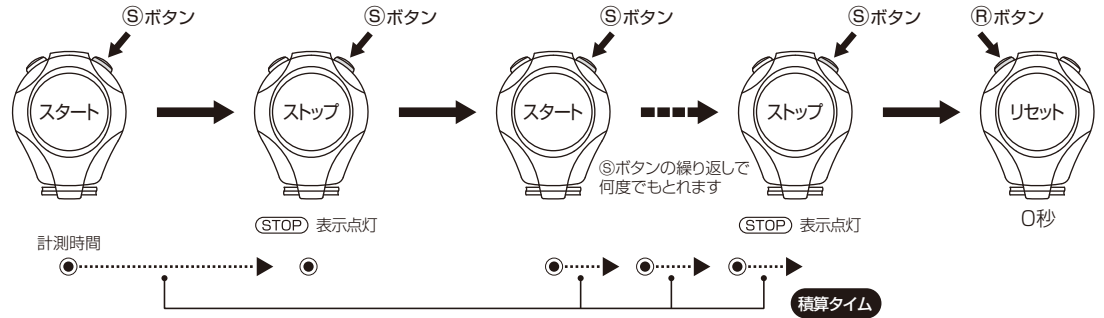

ストップウオッチの使い方

普通の使い方……積算タイムを計る

スプリットタイムのとりかた……途中時間を計る

1、2位タイムのとりかた

●計時が 959599 を超えると 000000 となり、計時はそのまま継続されます。