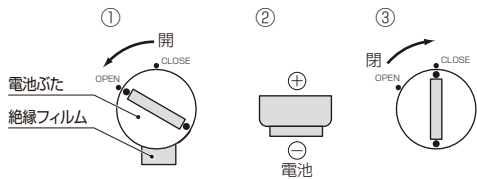

電池セットのしかた

- ①ストップウオッチ裏面の電池ぶたを開けます。電池を取り外し、絶縁フィルムを取り除きます。
- ②電池の平らな面(⊕側)を上にして、正しく入れ直します。
- ③電池ぶたを閉めます。