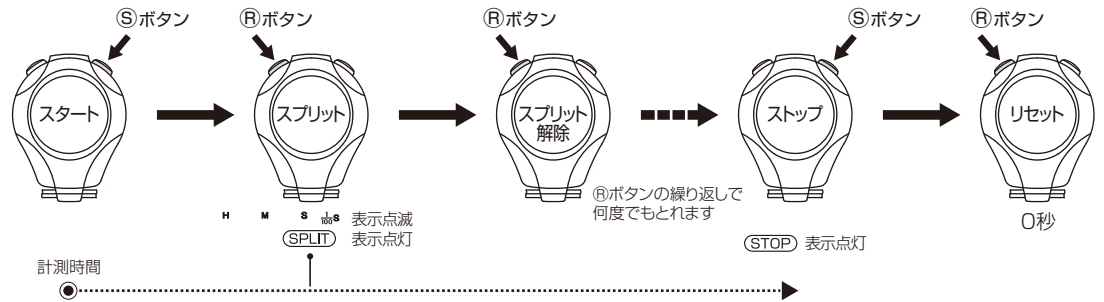

ストップウオッチの使い方

普通の使い方……積算タイムを計る

スプリットタイムのとりかた……途中時間を計る

1、2位タイムのとりかた

●計時が 959599 を超えると 000000 となり、計時はそのまま継続されます。