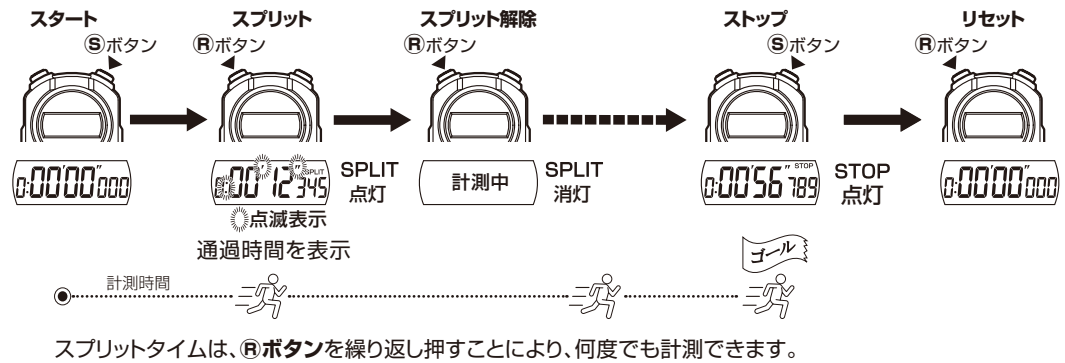

● スプリットタイムのとりかた……途中時間を計る