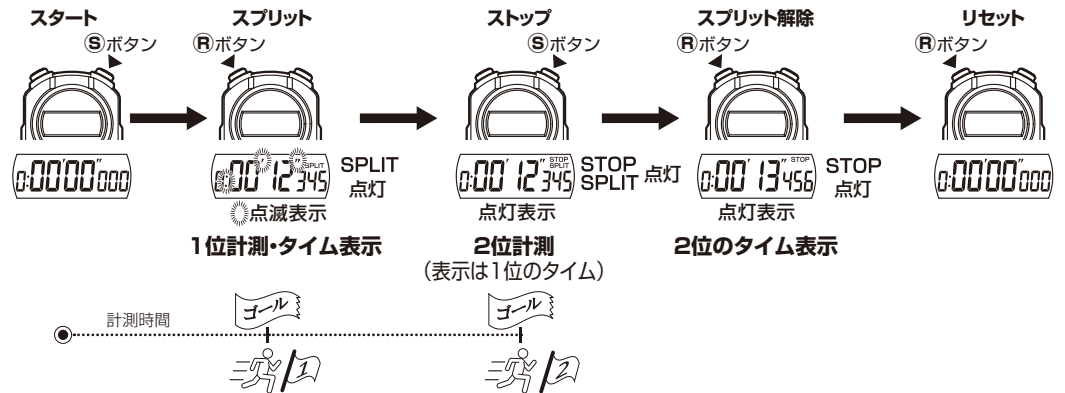

ストップウォッチの使いかた

※実際の計測を行う前に、このストップウォッチの操作を習熟してください。

● 普通の使いかた……積算タイムを計る

● スプリットタイムのとりかた……途中時間を計る

● 1、2位のタイムのとりかた

- 計時が 9:59'59"999 を超えると 0:00'00"000 となり、計時はそのまま継続されます。
- 計時中は1/100以下の表示が変化していないように見えますが、止めたときには、正常に表示します。