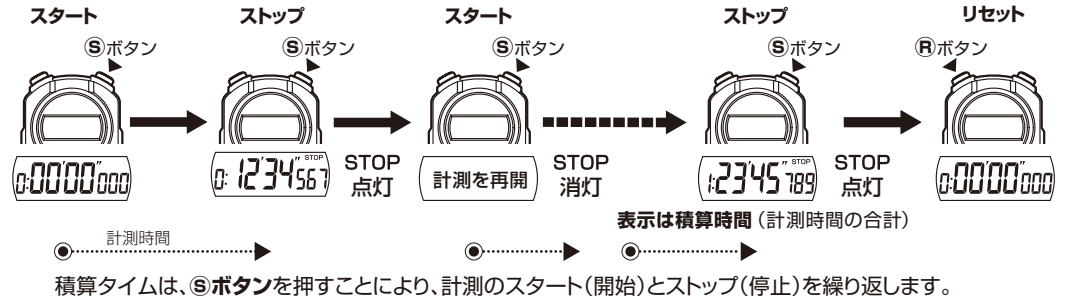

ストップウォッチの使いかた

※実際の計測を行う前に、このストップウォッチの操作を習熟してください。

● 普通の使いかた……積算タイムを計る

● スプリットタイムのとりかた……途中時間を計る

● 1、2位のタイムのとりかた

- 計時が 9:59'59"999 を超えると 0:00'00"000 となり、計時はそのまま継続されます。
- 計時中は1/100以下の表示が変化していないように見えますが、止めたときには、正常に表示します。