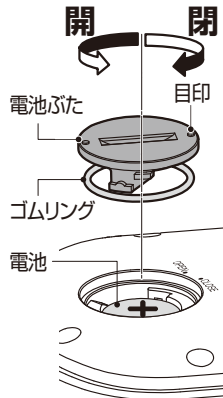

特長

- 1/1000秒まで表示。
- 9時間59分59秒999まで計測。
- 小型電池1個で約2年間ご使用いただけます。

各部の名称

図は操作説明用ですので、実際のものとは異なることがあります。

電池のセット／交換について

電池をセットしてご使用ください

- ①コインなどで電池ぶたの目印をCLOSEからOPEN位置まで回転させて取り外す
- ②電池の平らな面(+側)を上にして入れる

- ③電池ぶたの目印をOPENに合わせ、CLOSE位置まで回転させる

ゴムリングを正しくセットして締めてください。正しくセットされないと防滴性能が悪くなります。

- 表示が消えたり、常温で表示が薄くなったときには、電池を交換してください。
- 誤飲を防止するために、小さなお子様のそばで電池を交換しないでください。
- 交換用の電池は、LR44またはSR44をコンビニ、家電販売店などでお買い求めください。
- 使用済みの電池は、お住まいの地区自治体の指定に従って廃棄してください。