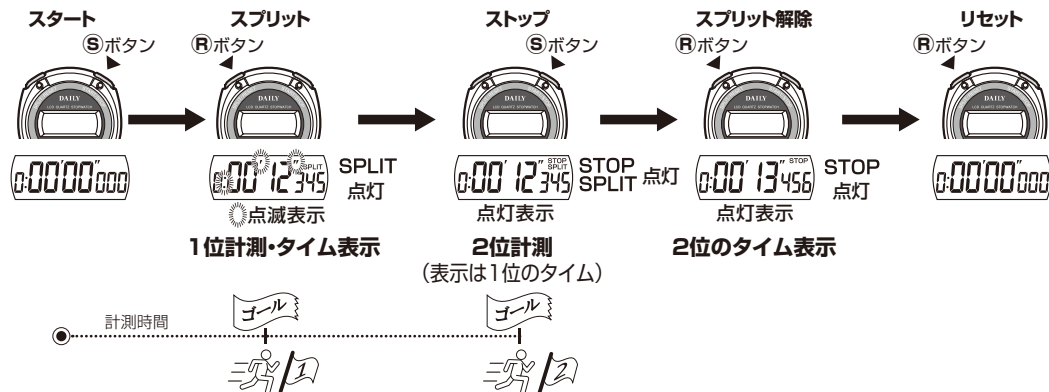

■1、2位のタイムのとりかた

- ●計時が9:59'59"999を超えると0:00'00"000となり、計時はそのまま継続されます。
- ●計時中は1/100以下の表示が変化していないように見えますが、止めると正常に表示します。

使用環境について

⚠注意 下記のような環境では使わない
品質や精度の低下、部材の変形、劣化、故障の原因になります。

- ●防塵防滴ではありません。本体に汗や水滴がかからないようにしてください。
- ●直接日光に長時間さらす。
- ●40℃以上の所。
  液晶の性質上、高温では表示が濃くなったりむらになったりします。
- ●0℃以下の所。
  液晶の性質上、低温では表示の応答速度が遅くなったり、点灯しなかったりしますが、暖かい所に戻すと直ります。

- ●薬品、揮発油、スプレー類がかかる所。
  アルコール、ガソリン等の溶剤類、化粧品などのスプレー液、クリーナー類、接着剤および塗料類が付着しますと、化学作用により、ケース、提げひもなどの変色、劣化や破損の原因となることがあります。
- ●強い振動がある所。
- ●極端にほこりが多い所。
- ●強い静電気が発生する所。
  静電気により、誤作動やICに損傷を与えることがあります。