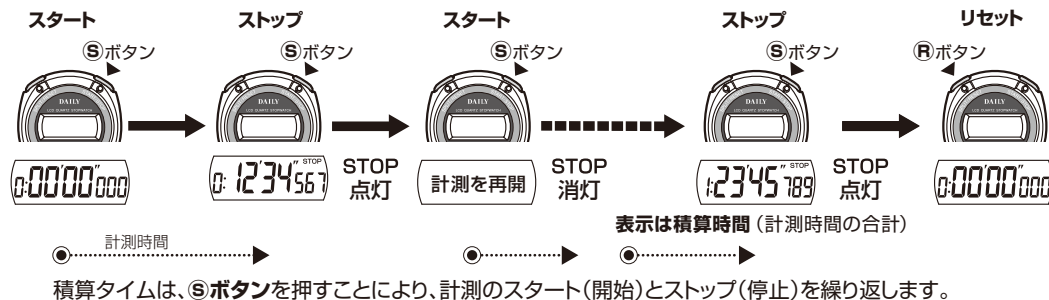

■普通の使いかた……積算タイムを計る