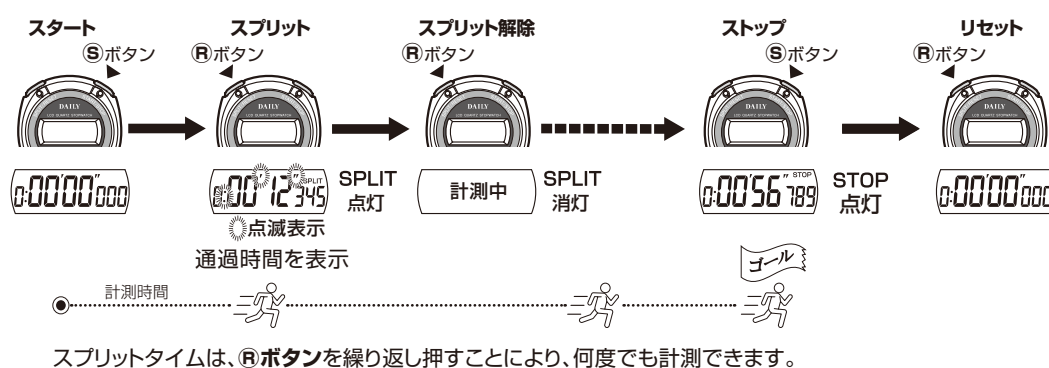

■スプリットタイムのとりかた……途中時間を計る