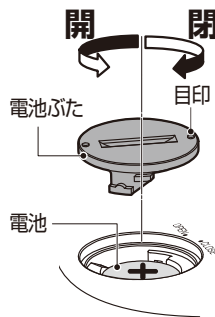

①ボタン

リセット/スプリット

*リセットすると表示は、0:00'00"000になります。

②-1と②-2は同じ役割です。

テーブルなどに置いたままで、計時(スタート/ストップ)するときは②-2を押してください。

表示の見かた

STOP
計測停止中表示
計測中、リセット後消灯

SPLIT
スプリットタイムを計測したときに表示

*液晶表示は0℃以下では薄くなったり、消えることがあります。また40℃以上では濃くなったり、むらに見えることがあります。

電池のセット/交換について

電池をセットしてご使用ください

- ①コインなどで電池ぶたの目印をCLOSEからOPEN位置まで回転させて取り外す
- ②電池の平らな面(+側)を上にして入れる

③電池ぶたの目印をOPENに合わせてからCLOSE位置まで回転して固定する

⚠警告 誤飲を防止するために、小さなお子様のそばで電池を交換しないでください。