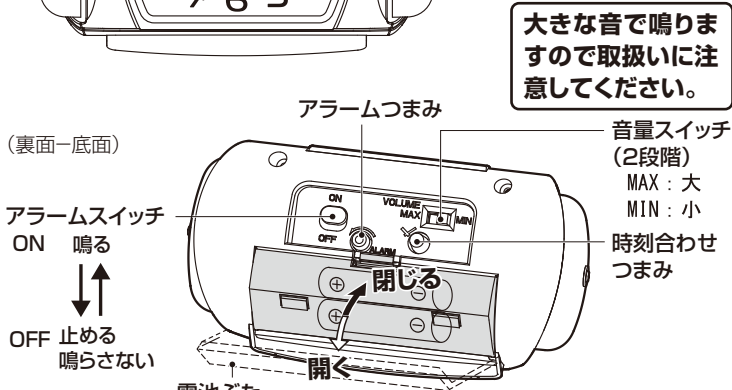

クォーツ ベル音目覚まし時計 取扱説明書

お買い上げいただきありがとうございます。
お使いになる前にこの取扱説明書をよくお読みのうえ、正しくお使いください。

お読みになった後もお手元に保管して、必要に応じてご覧ください。

製造 発売元 **リズム株式会社**

〒330-9551 埼玉県さいたま市大宮区北袋町1丁目299番地12
<https://www.rhythm.co.jp>

電池は付属しておりません。単3形アルカリ乾電池を2個をご用意ください。

各部の名称

◎図は操作説明用ですので、実際のものとは異なることがあります。

※片側のベルは飾りです

単3形アルカリ乾電池(推奨)

電池ぶたを開けて、電池を2個入れ、電池ぶたを閉じる。