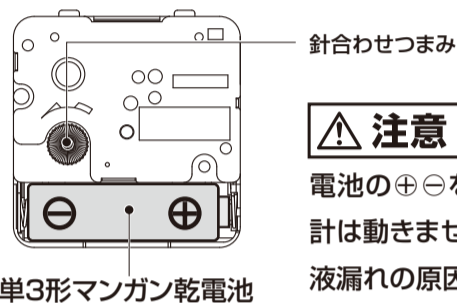

この取扱説明書を許可なく複製、変更することを禁じます。本製品を使用することによって生じたいかなる支出、損益、その他の損失に対してなんら責任を負いかねますのでご了承ください。

各部の名称

◎図は操作説明用ですので、実際の商品と異なることがあります。

- ※商品の種類により、秒針を使用していない時計があります。
- ※商品の種類により、壁掛け部の形状が異なります。
- ※商品の種類により、使用しているムーブメントが異なります。

(裏面操作部)

⚠ 注意

電池の⊕⊖を指示と逆向きに入れると時計は動きません。また、電池の発熱、破裂、液漏れの原因になります。

ご使用方法

- ① 電池ホルダーの⊕⊖表示に合わせて電池を入れる
- ② 針合わせつまみを回して時刻を合わせる
- ③ 時計が落下しないようにしっかり掛ける

時計の掛けかた

⚠ 注意 掛けかたが不適切な場合、時計が落下する危険があります。

- 掛けたときは、上下、左右に軽く動かして、壁掛け部に掛け具(木ねじ)がしっかり掛かっていることを確認してください。
- 垂直に掛けてください。傾くと掛け具から外れるおそれがあります。
- 市販の掛け具を使用するときは、壁掛け部にしっかり掛かるものを選んでください。
- ドアを開閉するときの振動が伝わらない所に設置してください。