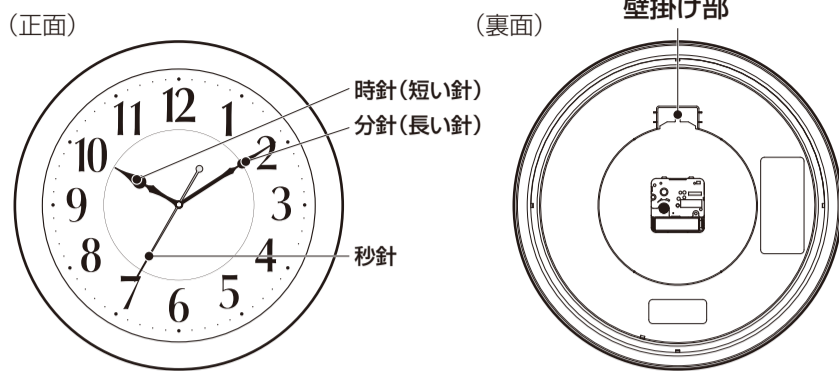

各部の名称

◎図は操作説明用ですので、実際の商品と異なることがあります。

- ※商品の種類により、秒針を使用していない時計があります。
- ※商品の種類により、壁掛け部の形状が異なります。
- ※商品の種類により、使用しているムーブメントが異なります。

(裏面操作部)