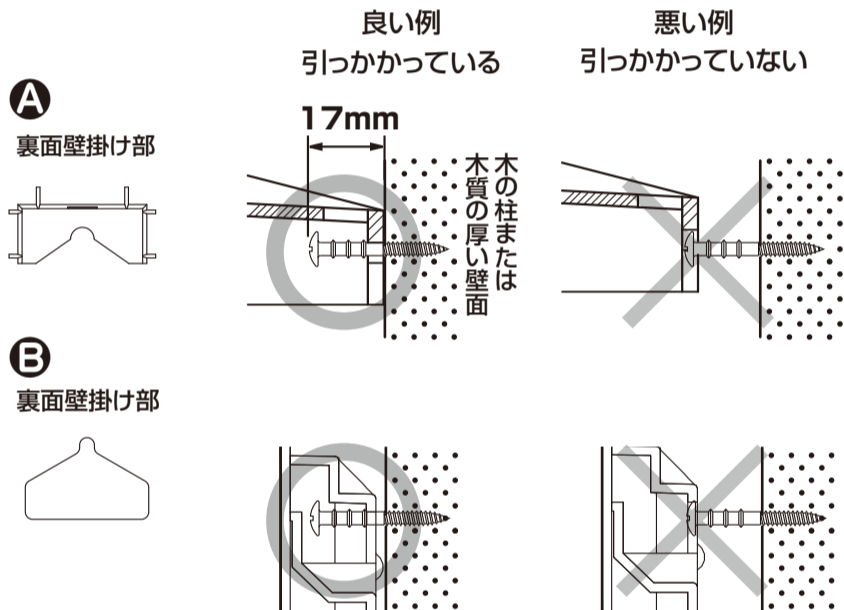

⚠ 注意

⊘ 時計の壁掛け部以外に掛け具(ねじ)を掛けない
禁止
時計の落下により、物品の損傷やけがの原因になります。

悪い例

電池の交換について

⚠ 注意

早めに交換して液漏れを防ぎましょう

電池からの液漏れにより、時計の修理や壁面の修繕などに費用が発生することがあります。電池の液漏れや発熱、破裂を防止するために次のことをお守りください。

- ●時計が停止したときは、速やかに新品の電池に交換するか、電池を取り出す。
- ●時計が動いていても1年に1回定期的に交換する。
- ●古い電池と新しい電池、種類の異なる電池を混ぜて使用しない。

電池の種類について

- ●アルカリ乾電池とマンガン乾電池は形状的に互換性があり、一般にアルカリ乾電池のほうが長持ちします。
- ●一般に充電式の電池は電圧が低く、時計には不向きですので使用しないでください。

電池の寿命について

- ●付属の電池は、お試用として工場を出荷するときに入れていますので、製品仕様より短い期間で電池切れになることがあります。
- ●温度などの使用条件により、電池寿命が製品仕様より短くなる場合があります。

蓄光性夜光塗料について

- ●この塗料には放射性物質は含まれていません。
- ●この塗料は紫外線を含んだ光(例 蛍光灯)により励起され、光を蓄え、発光します。白熱電球やLED照明などは、紫外線が少ないため光源としては適していません。
- ●蓄光性夜光塗料の特徴として時間の経過とともに明るさが低下します。
- ●60ワット以上の蛍光灯の光を1.5m以内で30分以上文字板面に直接光りを当てた場合、およそ5時間で(視認距離1.5m 視力1.0)判読できなくなります。明るさや受光時間が不足すると、短い時間で発光が弱くなります。
- ●目視による確認は、視力などの個人差、周囲の明るさ、時計との距離などにより影響を受けます。
- ●明るいところから暗いところに入った場合、目が暗さに慣れるまでは、見えにくくなります。

その他の壁面の場合

- ●石こうボード、コンクリートなどの壁面に掛ける場合は、壁の材質・構造と時計の重量に合った、市販の掛け具をご使用ください。その際、粘着式や吸盤式は時計が落下する危険がありますので、使用しないでください。

おもな製品仕様

使用温度範囲	-10 ~ 50℃ *結露しないこと
時間精度	平均月差 ±20秒 温度が5~35℃のとき
使用電池	単3形マンガン乾電池 JIS規格 R6P 1.5V 1個
電池寿命	約1年
防塵防滴	なし

※製品仕様は改良のため予告なく変更することがあります。

付属品 お試用電池 1個、木ねじ 1個、取扱説明書 本書、保証書 1枚