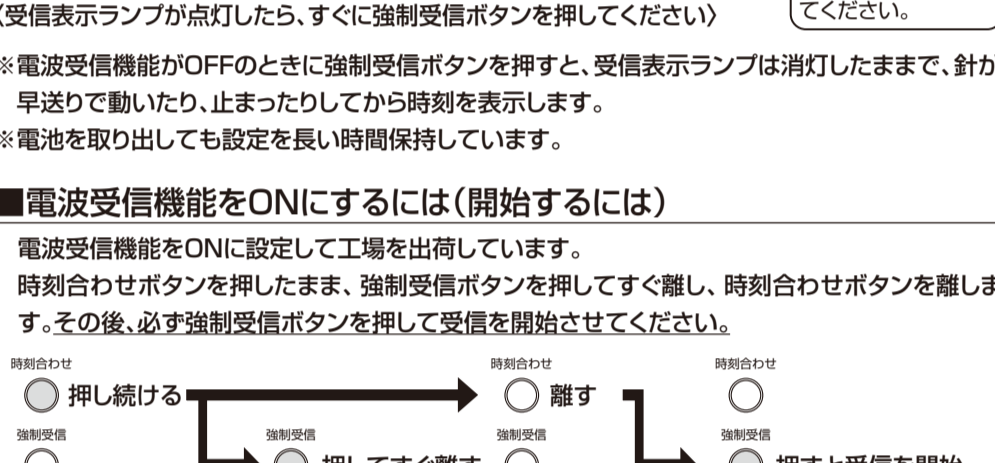

電池は付属しておりません。単3形アルカリ乾電池を6個ご用意ください。

各部の名称と役割

◎図は操作説明用です。実際の商品と異なることがあります。

1. ご使用方法 電池を入れて時刻を合わせる

標準電波を利用しないで手動で時刻を合わせるときは、(手動での時刻合わせ)を参照してください。

◎窓際など電波の受信しやすい所でお使いください。

- 1. 電池ホルダーの表示に合わせて電池を6個入れる
2. 強制受信ボタンを押す
3. 時計の掛けかたに従って時刻を確実に掛ける
4. 受信開始後、16分経過してから受信表示ランプで結果を確認する

2. 照明の使いかた

自動点灯スイッチをONにすると明暗センサーに連動して、暗くなる時文字盤を照明します。

照明の調節
自動点灯スイッチをONにして、暗い所で照度つまみを回して明るさを調節してください。

照明を試す
照明モニターボタンを押している間、文字盤を照明します。

標準電波一受信の流れとサーチ機能の使いかた

電波サーチ機能の使いかた
1.窓際やベランダで(5)まで行い、受信表示ランプが点灯していることを確認します。

標準電波を受信できない場合

- 朝までそのまましておく
●場所を変える
●時刻を合わせて使用する

手動での時刻合わせ

時刻合わせボタンを操作することにより、手動で時刻を合わせることができます。

電波受信機能のON/OFF切り替え操作

誤受信しやすいところや意図的に時間をずらしてお使いになるときは、電波を受信しないようにすることができます。

電波受信機能をONにするには

時刻合わせボタンを押したまま、強制受信ボタンを押すすぐ離す、時刻合わせボタンを離します。