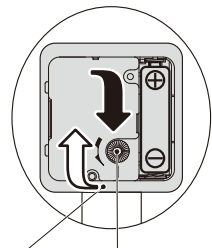

各部の名称と役割

◎図は操作説明用ですので、実際の商品と異なることがあります。

(正面)

正面に保護フィルムが貼ってあるときは、はがしてご使用ください。

(裏面操作部)

時計用
単3形マンガン乾電池

裏ぶた 針合わせつまみ
↑:取り外す
↓:取り付ける

(底面)

⚠注意

電池の⊕と⊖を逆向きに入れると、電池の発熱、破裂、液漏れの原因になります。

回転飾り用 単3形マンガン乾電池
※電池ぶたは付属しておりません。

指針停止機構付きの例

商品の種類により、機械体の向きや裏ぶたを取り外す方向が異なることがあります。

スタートスイッチ

おもな製品仕様

時間精度	平均月差±20秒以内	温度が5~35℃のとき
使用温度範囲	-10 ~ 50℃	*結露しないこと
使用電池	単3形マンガン乾電池	JIS規格 R6P 2個
電池寿命	約1年間	
回転飾り	装飾用	
防滴防塵機能	なし	