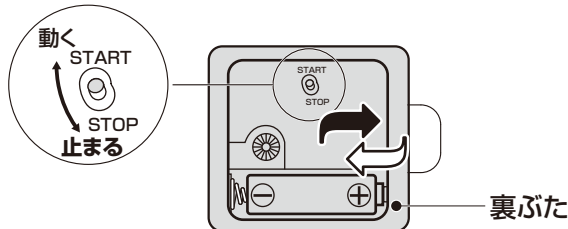

各部の名称と役割

◎図は操作説明用ですので、実際の商品と異なることがあります。

(正面)

正面に保護フィルムが貼ってあるときは、はがしてご使用ください。

(裏面操作部)

時計用
単3形マンガン乾電池

裏ぶた 針合わせつまみ
↑:取り外す
↓:取り付ける

(底面)

⚠注意

電池の⊕と⊖を逆向きに入れると、電池の発熱、破裂、液漏れの原因になります。

回転飾り用 単3形マンガン乾電池
※電池ぶたは付属しておりません。

指針停止機構付きの例

商品の種類により、機械体の向きや裏ぶたを取り外す方向が異なることがあります。

スタートスイッチ

おもな製品仕様

時間精度	平均月差±20秒以内	温度が5~35℃のとき
使用温度範囲	-10 ~ 50℃	*結露しないこと
使用電池	単3形マンガン乾電池	JIS規格 R6P 2個
電池寿命	約1年間	
回転飾り	装飾用	
防滴防塵機能	なし	