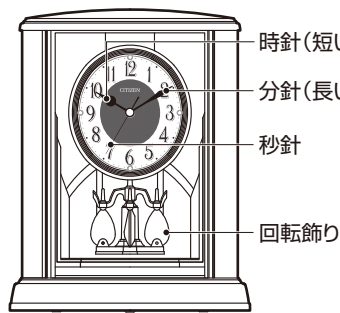

さびや故障の原因になります。

❗ めれた手でさわらない

さびや故障の原因になります。

❗ 分解や改造をしない

けがや故障の原因になります。

❗ 下記のような場所では使わない

性能の低下、部材の変形、変色、劣化、故障の原因になります。

- 直射日光が当たる所。
- 暖房機器の風が当たる所。
- 温度が-10℃以下または+50℃以上の所。
- 火気のそば。
- ほこりが多く発生する所。
- 強い磁気が発生する所。
- 車中や船舶、工事現場など、振動の激しい所。
- プール、温泉場などガスの発生する所。
- 調理場など多くの油を使用する所。
- ゴムや軟質のポリ塩化ビニルに長い間、直接ふれさせておくと、色移りや付着、変質をすることがあります。

各部の名称と役割

◎図は操作説明用ですので、実際の商品と異なることがあります。

(正面)

正面に保護フィルムが貼ってあるときは、はがしてご使用ください。

(裏面操作部)

時計用
単3形マンガン乾電池

裏ぶた 針合わせつまみ
↑:取り外す
↓:取り付ける

(底面)