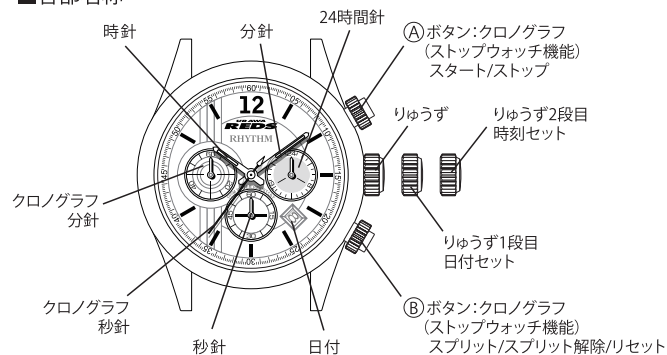

URAWA
REDS × RHYTHM

9ZR001RD

クイックガイド

時刻・日付の設定

■各部名称

■クロノグラフ(ストップウォッチ)の使い方

① ボタンでスタート/ストップを繰り返します。
ストップした状態で ② ボタンを押すとリセットになります。
※ストップの代わりに ③ ボタンを押すと針は一時停止しますが、
再度 ② ボタンを押すとスタートからの経過時間を示すようになります。
(スプリット)

製品仕様

機種名	0S20
型式	電池式クォーツウォッチ
時間精度(平均月差) 常温(+5℃~+35℃) 携帯時	±20秒
使用電池	小型銀電池 SR927W 1個
電池寿命 新しい電池組込後	約2年
表示機能	時・分・秒・日・24時間表示 クロノグラフ(ストップウォッチ)

⚠ 警告 防水性能について

日常生活用強化防水(WATER RESISTANT 100M)

- ・空気ポンペを使用するスキューバ潜水には使用できません。
- ・水中でのリ्यूズ・ボタン操作、並びに水滴がついた状態でのリ्यूズ・ボタン操作はできません。