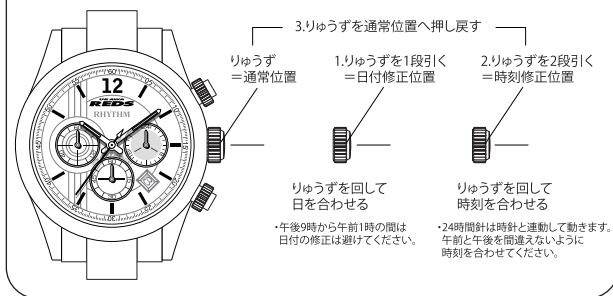

URAWA
REDS × RHYTHM

9ZR001RD

クイックガイド

時刻・日付の設定

■各部名称

■クロノグラフ(ストップウォッチ)の使い方

① ボタンでスタート/ストップを繰り返します。
ストップした状態で ② ボタンを押すとリセットになります。
※ストップの代わりに ③ ボタンを押すと針は一時停止しますが、
再度 ② ボタンを押すとスタートからの経過時間を示すようになります。
(スプリット)

製品仕様

機種名	0S20
型式	電池式クォーツウォッチ
時間精度(平均月差) 常温(+5℃~+35℃) 携帯時	±20秒
使用電池	小型銀電池 SR927W 1個
電池寿命 新しい電池組込後	約2年
表示機能	時・分・秒・日・24時間表示 クロノグラフ(ストップウォッチ)

⚠ 警告 防水性能について

日常生活用強化防水(WATER RESISTANT 100M)

- ・空気ポンペを使用するスキューバ潜水には使用できません。
- ・水中でのリ्यूズ・ボタン操作、並びに水滴がついた状態でのリ्यूズ・ボタン操作はできません。