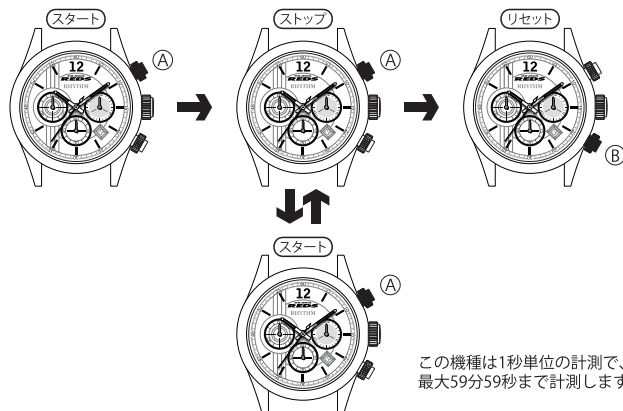

URAWA
REDS × RHYTHM

9ZR001RD

クイックガイド

時刻・日付の設定

■各部名称

■クロノグラフ(ストップウォッチ)の使い方

① ボタンでスタート/ストップを繰り返します。
ストップした状態で ② ボタンを押すとリセットになります。
※ストップの代わりに ③ ボタンを押すと針は一時停止しますが、
再度 ② ボタンを押すとスタートからの経過時間を示すようになります。
(スプリット)

製品仕様

機種名	0S20
型式	電池式クォーツウォッチ
時間精度(平均月差) 常温(+5℃~+35℃) 携帯時	±20秒
使用電池	小型銀電池 SR927W 1個
電池寿命 新しい電池組込後	約2年
表示機能	時・分・秒・日・24時間表示 クロノグラフ(ストップウォッチ)

⚠ 警告 防水性能について

日常生活用強化防水(WATER RESISTANT 100M)

- ・空気ポンペを使用するスキューバ潜水には使用できません。
- ・水中でのリ्यूズ・ボタン操作、並びに水滴がついた状態でのリ्यूズ・ボタン操作はできません。