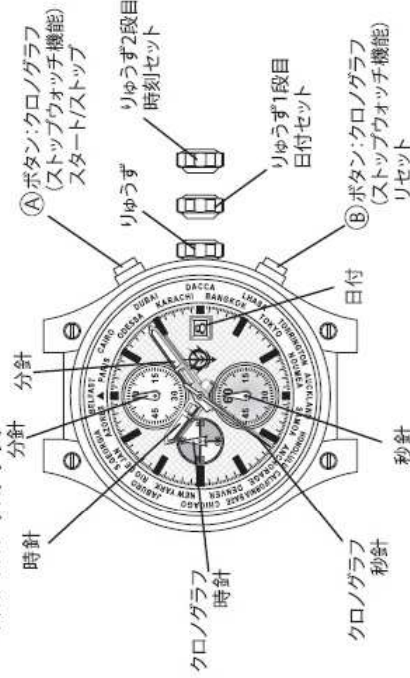

PRINCIPALITY
OF ZEON

Supplied from RHYTHM

© SI-SR

9ZR002MG

クイックガイド

時刻・日付の設定

■各部分名称 クロノグラフ

■クロノグラフ (ストップウォッチ) の使い方

この機種は1秒単位の計測で、
最大11時59分59秒まで計測します。

① ボタンでスタート/ストップを繰り返します。
ストップした状態で ② ボタンを押すとリセットになります。

・本製品には世界各地の時刻を表示する機能はありません。
・文字盤外周の都市名表記は、時差を図る目安としてご活用ください。
「機動戦士ガンダム」劇中に登場する架空の架空の都市も含まれています。
(劇中に登場する都市の位置は下記の地図のとおりです。)

製品仕様

機種名	OS10
型式	電池式クオーツウォッチ
時間精度 (平均月差)	±20秒
常温 (+5°C ~ +35°C)	
携帯時	
使用電池	小型銀電池 SR927W 1個
電池寿命	約2年
新しい電池相込後	
表示機能	時・分・秒・日付表示 クロノグラフ (ストップウォッチ)

⚠️ 警告 防水性能について

日常生活用強化防水 (WATER RESISTANT 100M)

- ・空気ポンペを使用するスキューバ潜水には使用できません。
- ・水中でのリ्यूーズ・ボタン操作、並びに水滴がついた状態でのリ्यूーズ・ボタン操作はできません。