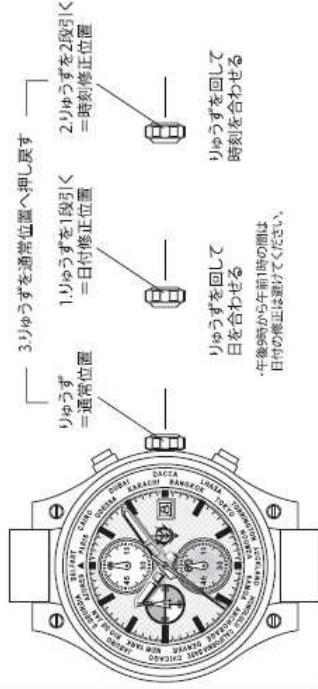

PRINCIPALITY
OF ZEON

Supplied from RHYTHM

© SI-SR

9ZR002MG

クイックガイド

時刻・日付の設定

■各部分名称 クロノグラフ

■クロノグラフ (ストップウォッチ) の使い方

この機種は1秒単位の計測で、
最大11時59分59秒まで計測します。

① ボタンでスタート/ストップを繰り返します。
ストップした状態で ② ボタンを押すとリセットになります。

・本製品には世界各地の時刻を表示する機能はありません。
・文字盤外周の都市名表記は、時差を図る目安としてご活用ください。
「機動戦士ガンダム」劇中に登場する架空の架空の都市も含まれています。
(劇中に登場する都市の位置は下記の地図のとおりです。)

製品仕様

機種名	OS10
型式	電池式クオーツウォッチ
時間精度 (平均月差)	±20秒
常温 (+5°C ~ +35°C)	
携帯時	
使用電池	小型銀電池 SR927W 1個
電池寿命	約2年
新しい電池相込後	
表示機能	時・分・秒・日付表示 クロノグラフ (ストップウォッチ)

⚠️ 警告 防水性能について

日常生活用強化防水 (WATER RESISTANT 100M)

- ・空気ポンペを使用するスキューバ潜水には使用できません。
- ・水中でのリ्यूーズ・ボタン操作、並びに水滴がついた状態でのリ्यूーズ・ボタン操作はできません。