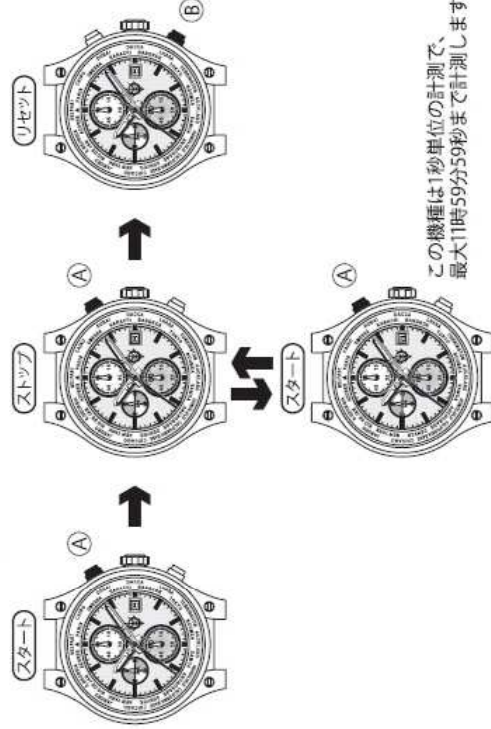

PRINCIPALITY
OF ZEON

Supplied from RHYTHM

© SI-SR

9ZR002MG

クイックガイド

時刻・日付の設定

■各部分名称 クロノグラフ

■クロノグラフ (ストップウォッチ) の使い方

この機種は1秒単位の計測で、
最大11時59分59秒まで計測します。

① ボタンでスタート/ストップを繰り返します。
ストップした状態で ② ボタンを押すとリセットになります。

・本製品には世界各地の時刻を表示する機能はありません。
・文字盤外周の都市名表記は、時差を図る目安としてご活用ください。
「機動戦士ガンダム」劇中に登場する架空の架空の都市も含まれています。
(劇中に登場する都市の位置は下記の地図のとおりです。)

製品仕様

機種名	OS10
型式	電池式クオーツウォッチ
時間精度 (平均月差)	±20秒
常温 (+5°C ~ +35°C)	
携帯時	
使用電池	小型銀電池 SR927W 1個
電池寿命	約2年
新しい電池相込後	
表示機能	時・分・秒・日付表示 クロノグラフ (ストップウォッチ)

⚠️ 警告 防水性能について

日常生活用強化防水 (WATER RESISTANT 100M)

- ・空気ポンペを使用するスキューバ潜水には使用できません。
- ・水中でのリ्यूーズ・ボタン操作、並びに水滴がついた状態でのリ्यूーズ・ボタン操作はできません。